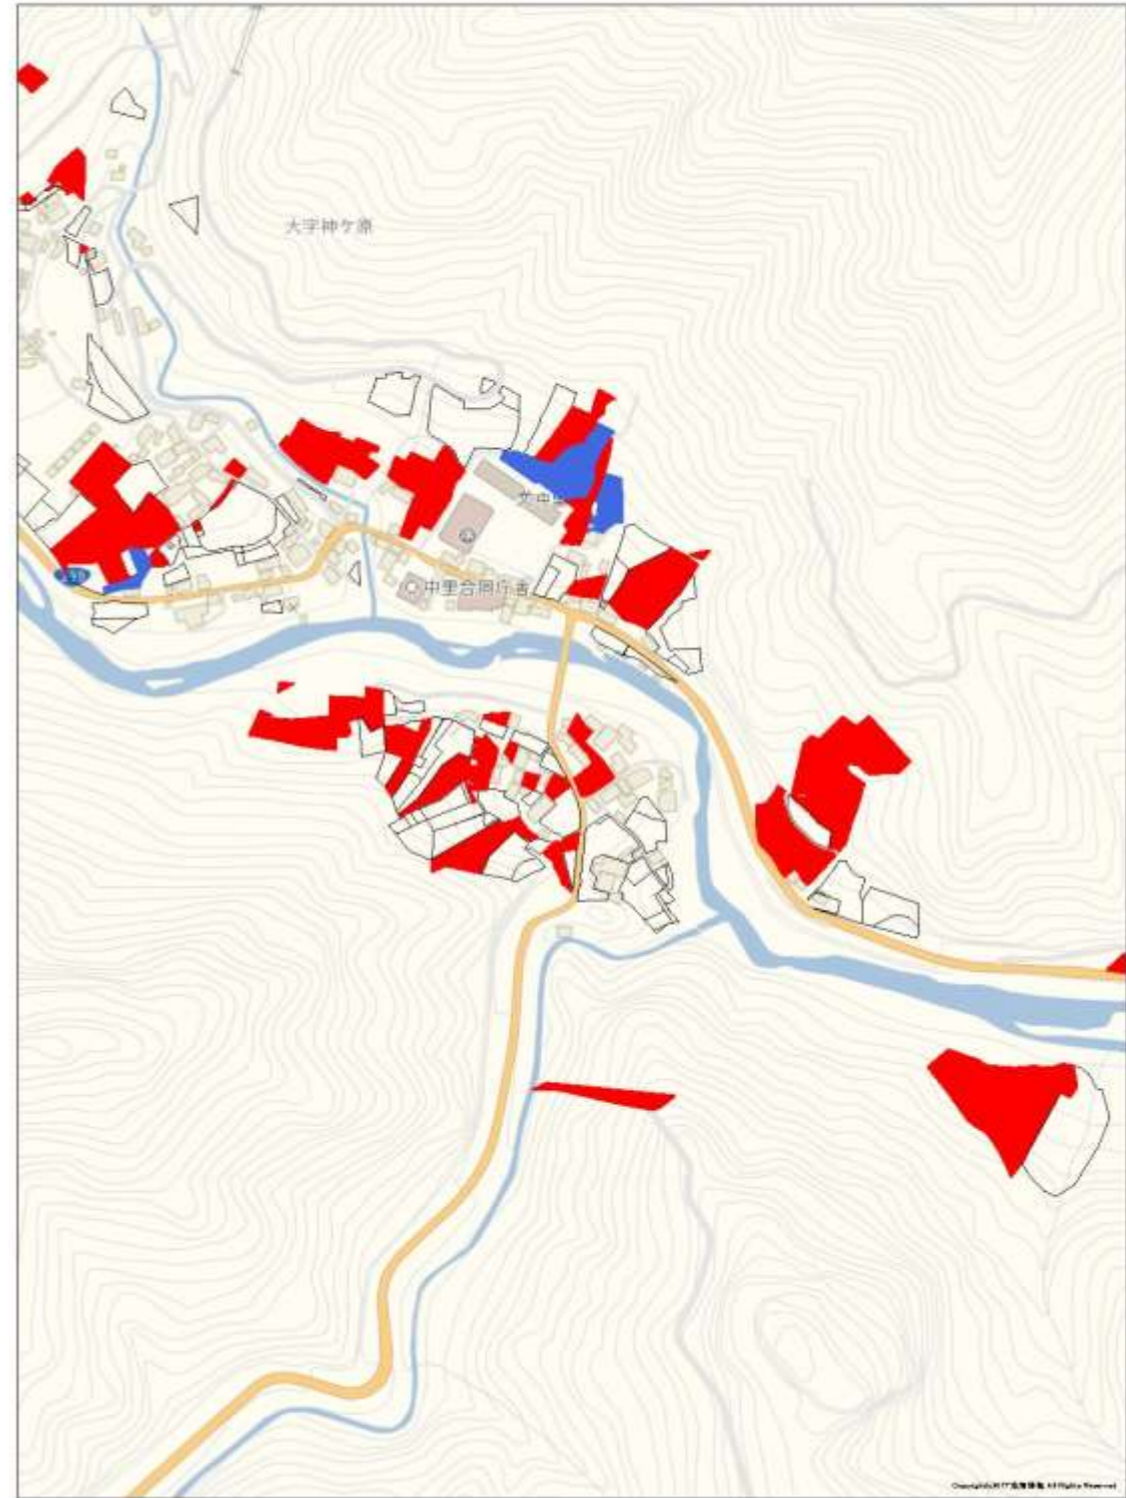

# 井田～宮地

| 所有者年齢層 |       |
|--------|-------|
| Yellow | 70歳以上 |
| Blue   | 70歳未満 |
| White  | 年齢不明  |

| 後継者別  |              |
|-------|--------------|
| Blue  | 後継者がいる(予定含む) |
| Red   | 後継者なし        |
| White | 不明           |

# 平原