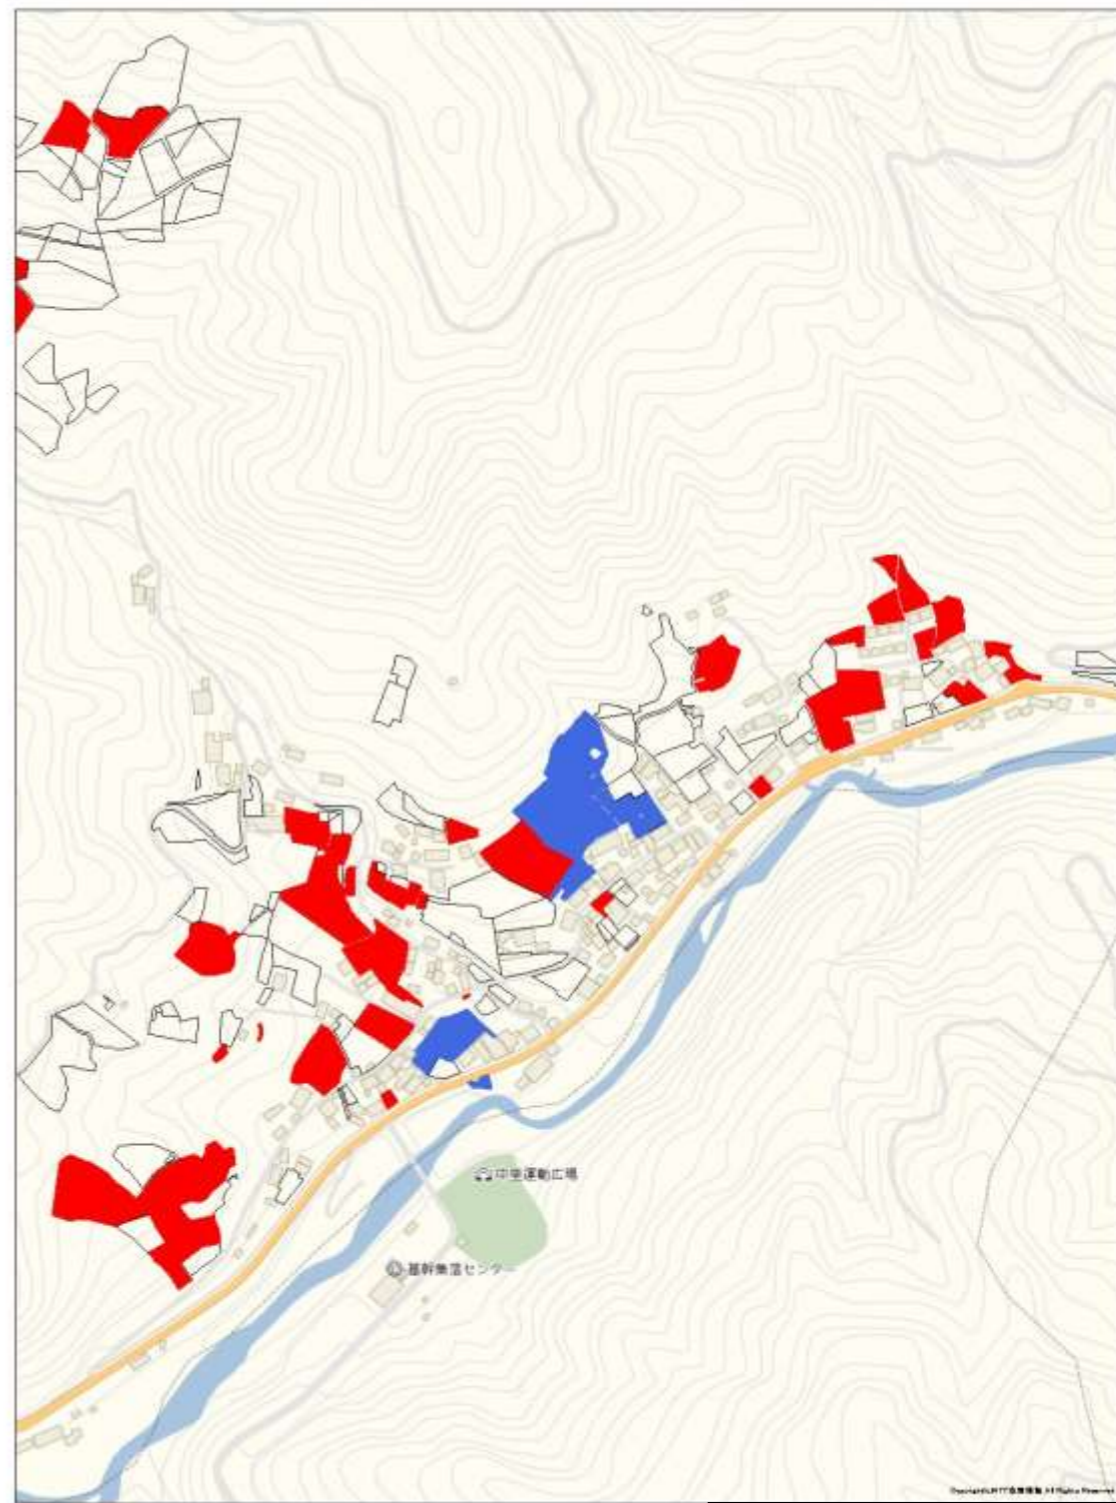

# 伝田郷～宮越

# 井田～宮地

| 所有者年齢層 |       |
|--------|-------|
| Yellow | 70歳以上 |
| Blue   | 70歳未満 |
| White  | 年齢不明  |

| 後継者別  |              |
|-------|--------------|
| Blue  | 後継者がいる(予定含む) |
| Red   | 後継者なし        |
| White | 不明           |

# 平原