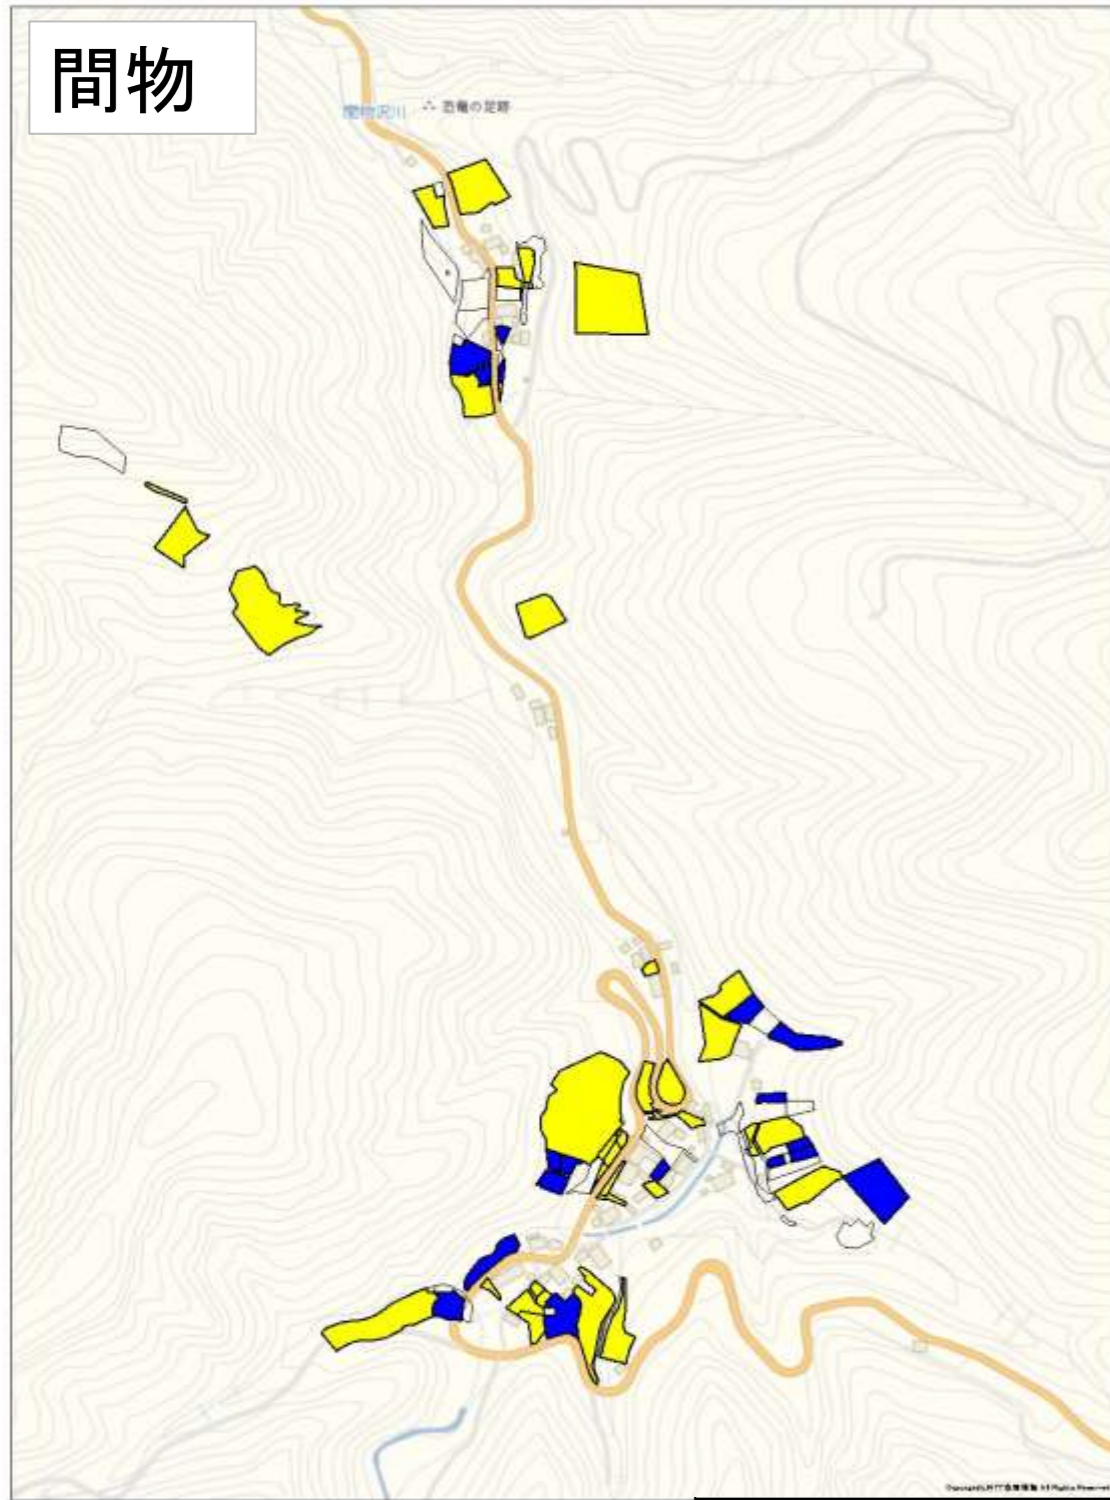

# 井田～宮地

| 所有者年齢層 |       |
|--------|-------|
| Yellow | 70歳以上 |
| Blue   | 70歳未満 |
| White  | 年齢不明  |

| 後継者別  |              |
|-------|--------------|
| Blue  | 後継者がいる(予定含む) |
| Red   | 後継者なし        |
| White | 不明           |

# 平原