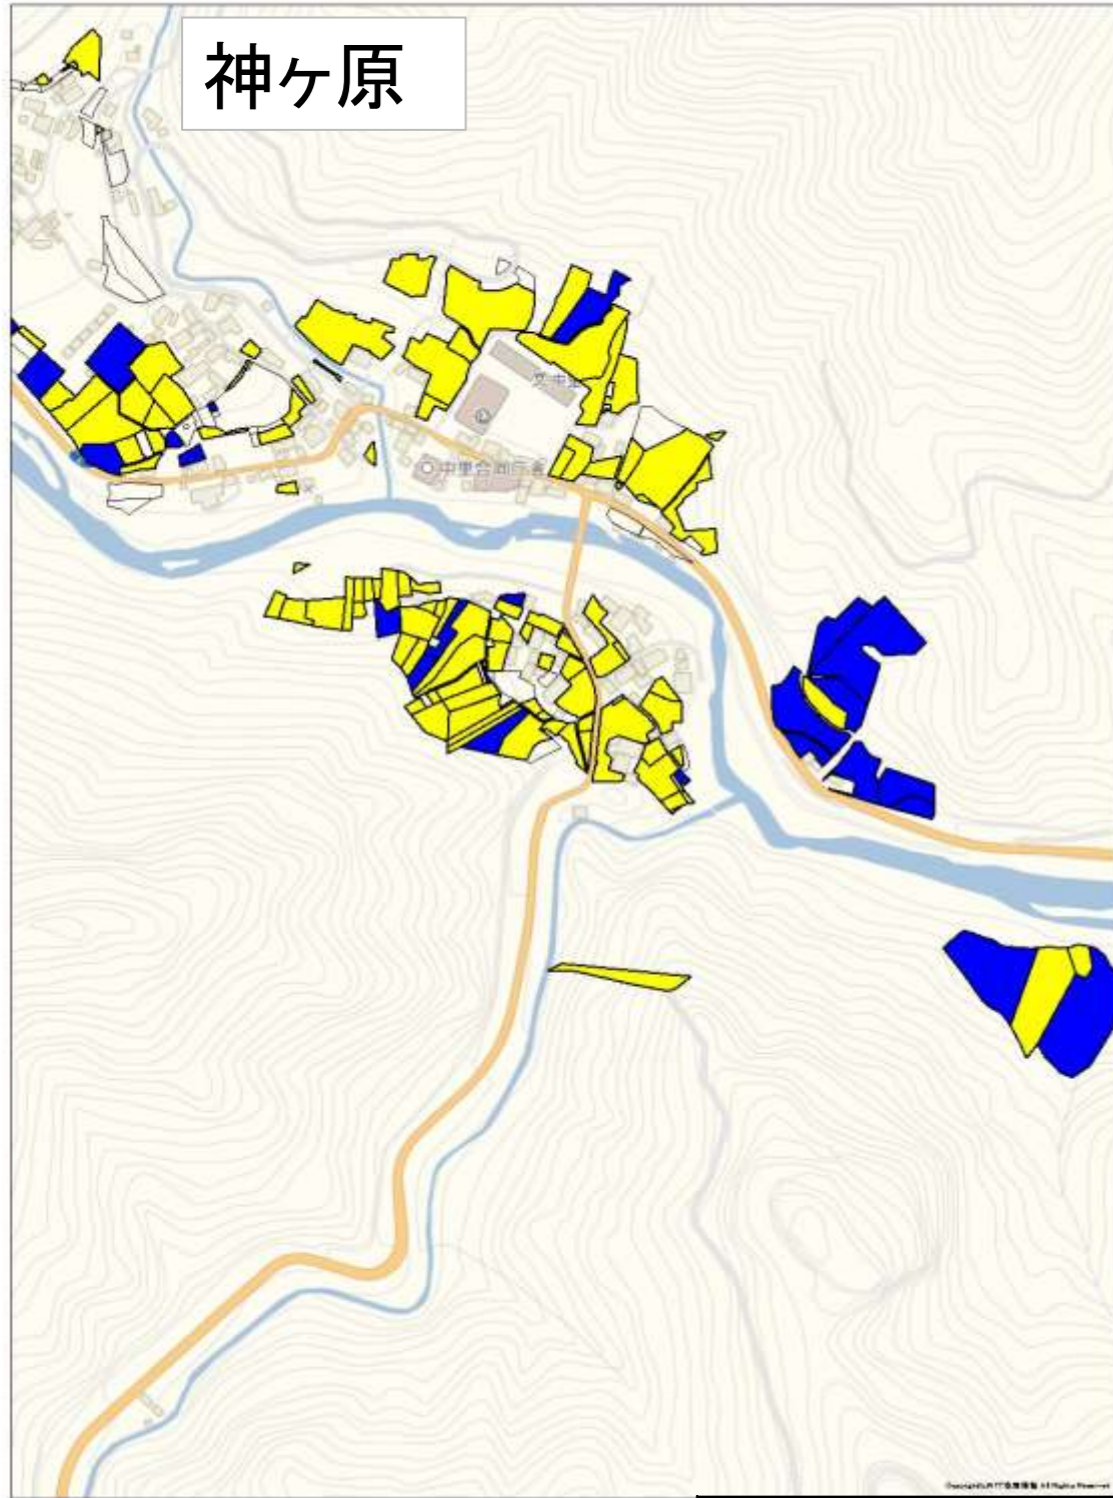

# 井田～宮地

| 所有者年齢層 |       |
|--------|-------|
| Yellow | 70歳以上 |
| Blue   | 70歳未満 |
| White  | 年齢不明  |

| 後継者別  |              |
|-------|--------------|
| Blue  | 後継者がいる(予定含む) |
| Red   | 後継者なし        |
| White | 不明           |

# 平原