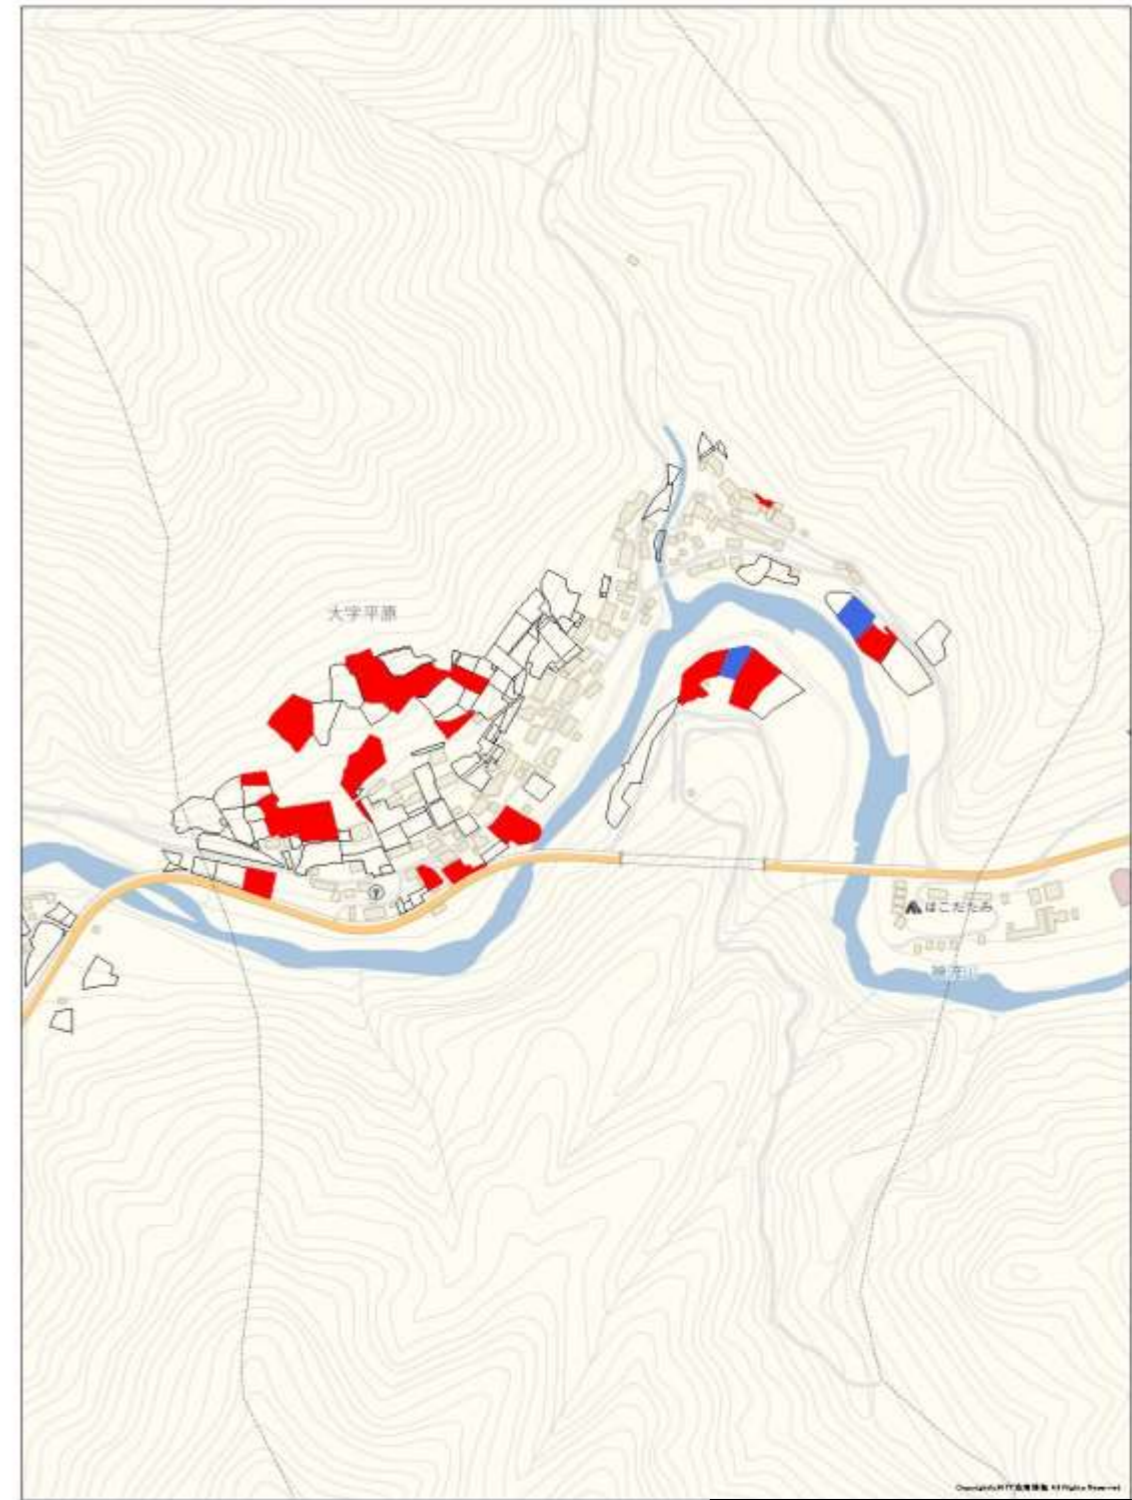

# 井田～宮地

| 所有者年齢層 |       |
|--------|-------|
| Yellow | 70歳以上 |
| Blue   | 70歳未満 |
| White  | 年齢不明  |

| 後継者別  |              |
|-------|--------------|
| Blue  | 後継者がいる(予定含む) |
| Red   | 後継者なし        |
| White | 不明           |

# 平原