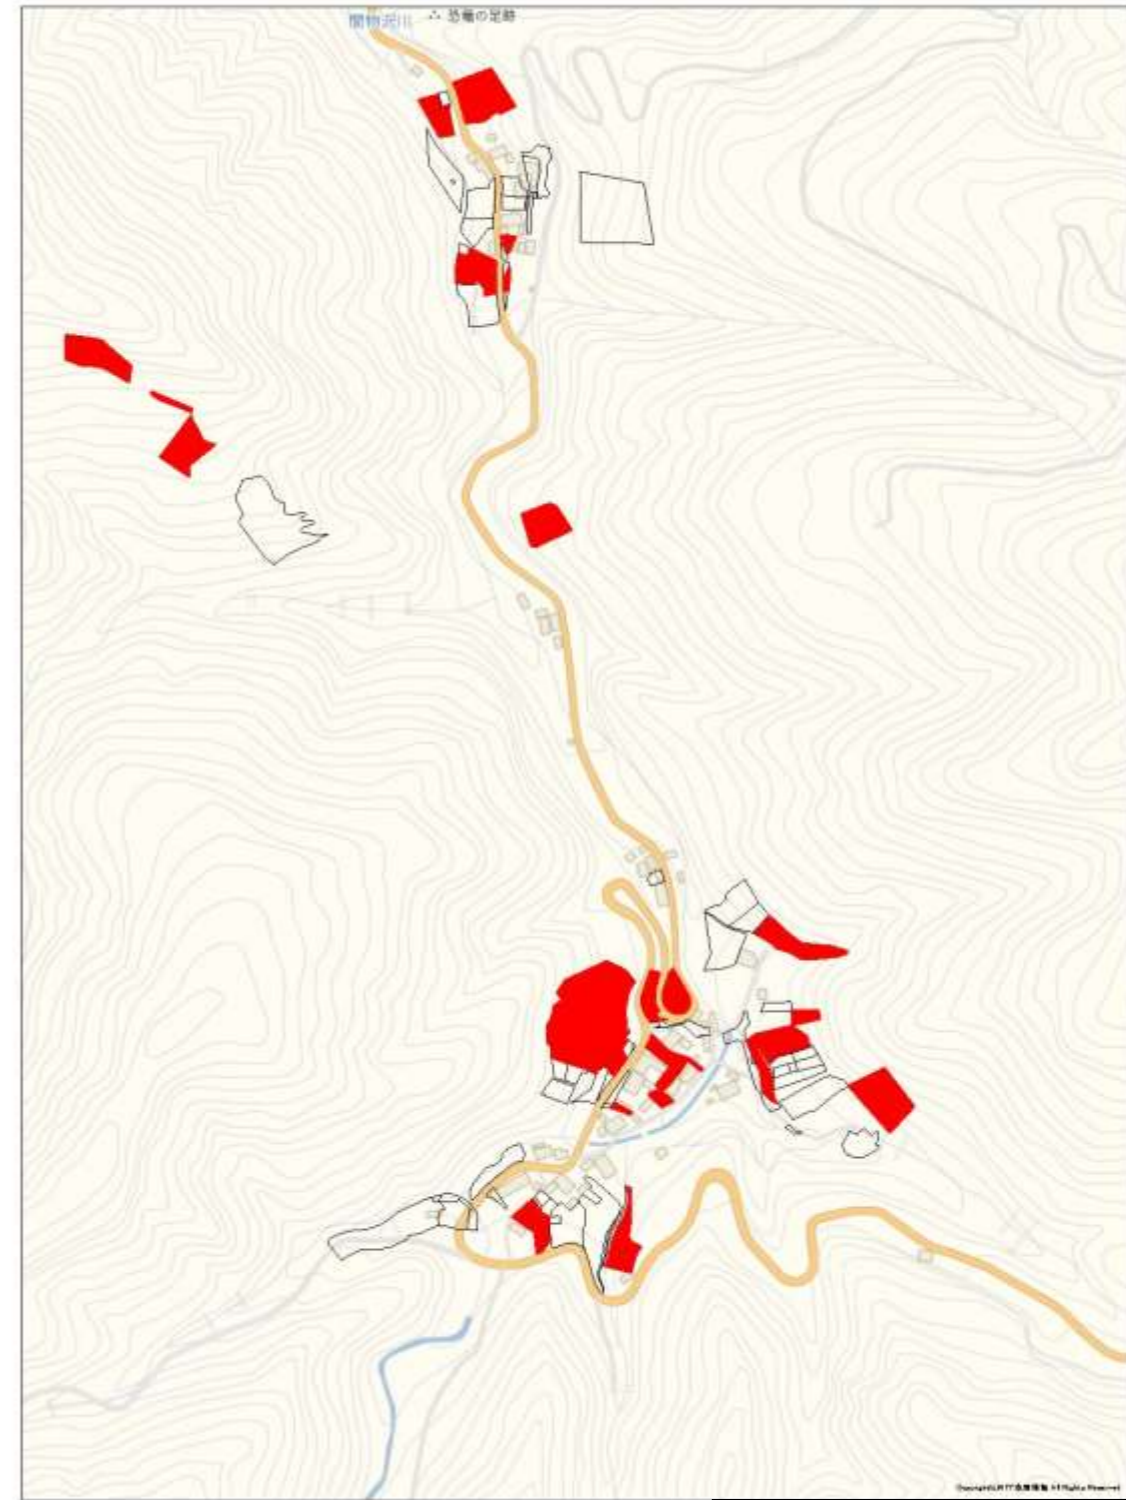

# 井田～宮地

| 所有者年齢層 |       |
|--------|-------|
| Yellow | 70歳以上 |
| Blue   | 70歳未満 |
| White  | 年齢不明  |

| 後継者別  |              |
|-------|--------------|
| Blue  | 後継者がいる(予定含む) |
| Red   | 後継者なし        |
| White | 不明           |

# 平原